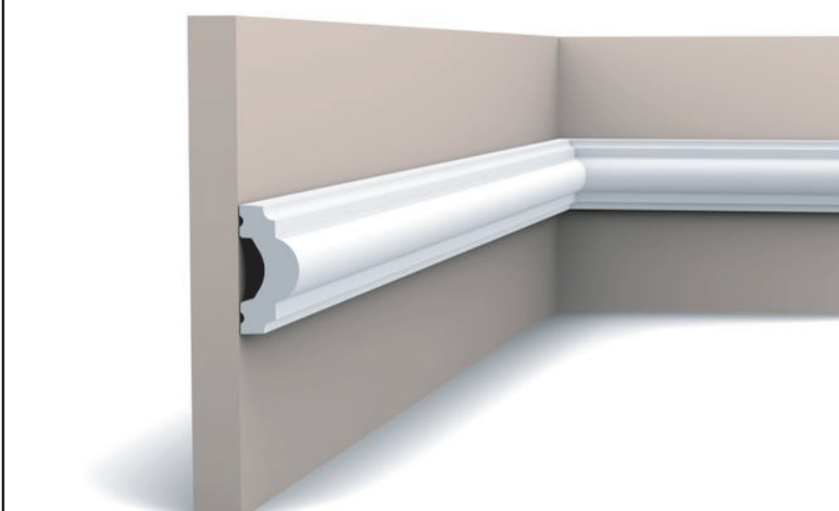

épaisseurs des moulures **15 cm**

espace
entre
les moulures
30 cm

dimension cadre moulure haut
110 x 140 cm

début
des
moulures
20 cm

épaisseurs cimaise **4 cm**

espace entre les moulures **15 cm**

dimension cadre moulure haut
110 x 50 cm

Cimaise classique aux courbes rustiques
PX120 - L200 x H4 x 11,9 - ORAC DECOR
Leroy Merlin